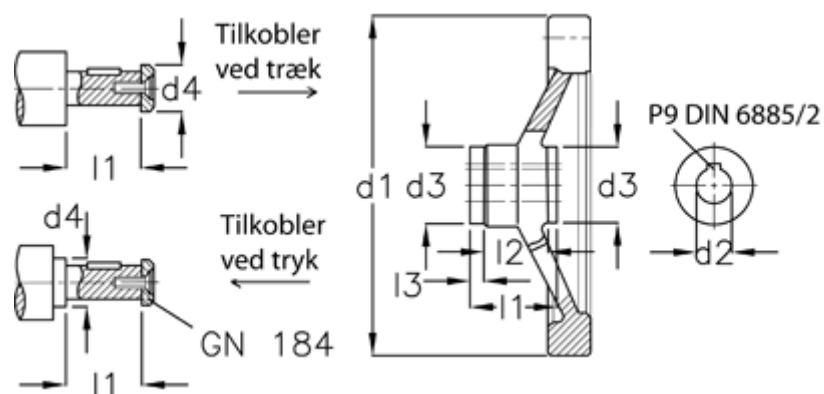

Varenummer: 20368314
Beskrivelse: E+G Håndhjul
GN 321.4-160-K14-A-ZI

Mål

$d1$	= 160
$d2$ H7	= 14
$d3$	= 32
$d4$ max	= 21
$l1$	= 32.5
$l2$	= 20
$l3$	= 6